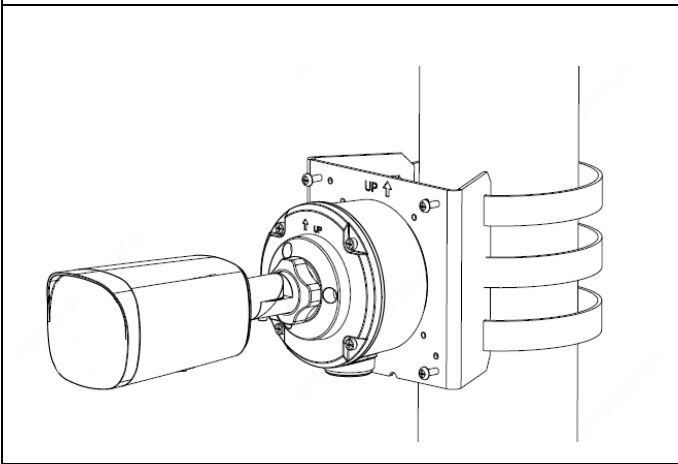

액세서리

TR-JB05-B-IN

정션 박스

TR-UP06-C-IN

폴 마운트

TR-A01-IN

방수 조인트

폴 마운트

TR-JB05-B-IN+ TR-UP06-C-IN

Zhejiang Uniview Technologies Co., Ltd.

Xietong Street No. 369, Binjiang District, Hangzhou, Zhejiang, China, 310051

이메일: overseasbusiness@uniview.com, globalsupport@uniview.com

<http://www.uniview.com>

©2021-2022 Zhejiang Uniview Technologies Co., Ltd. 무단 전재 및 재배포 금지.

*제품 사양 및 재고는 사전 예고 없이 변경될 수 있습니다.