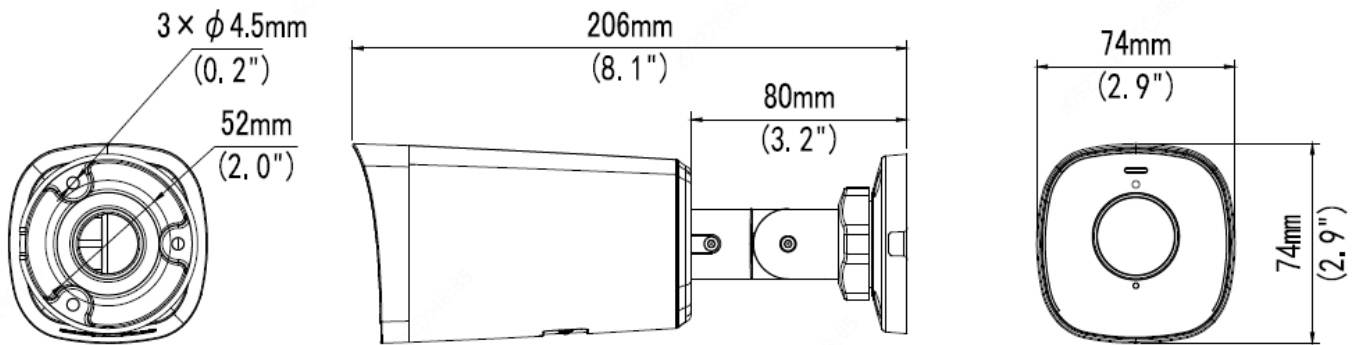

전원 인터페이스	Ø 5.5mm 동축 전원 플러그
사이즈(가로×세로×높이)	206×74×74mm(8.1"×2.9"×2.9")
무게	0.51kg(1.12lb)
소재	메탈
작업 환경	-30°C ~ 60°C(-22°F ~ 140°F), 습도: ≤95% RH(비응축)
보관 환경	-30°C ~ 60°C(-22°F ~ 140°F), 습도: ≤95% RH(비응축)
서지 보호	4KV
초기화 버튼	지원

사이즈